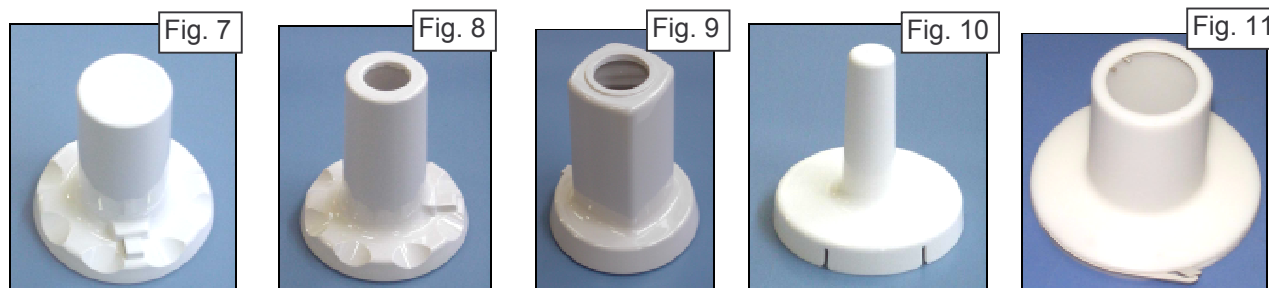

CONSOMMABLES ALM**AMPOULES**

Référence	Désignation	Pour	Volts	Watts	Figure
LHX 001	Ampoule halogène	PRX / Cupola 4000/6000/8000	23	100	1
ECA 002	Ampoule halogène	PRC/ECL 500/700/900 / Cupola 5000/7000/9000	24	120	2
MTA 1254	Ampoule frontale	MTA Centura	21	150	3
MTA 1255	Ampoule arrière	MTA Centura	20	150	4
MTA 1256	Ampoule halogène	MTA Centurion	12	100	5
MTA 1257	Ampoule halogène	MTA Centry	12	75	
AX 186762	Ampoule halogène	Axcel / X'ten	24	100	6

**POIGNEES STERILISABLES**

Référence	Désignation	Pour	Lot	Figure
PSX 003	Poignées stéril.	PRX / Cupola 4000/6000/8000 / Axcel/ X'Ten	Lot de 5	7
PSX 004	Poignées stéril.	PRX / Cupola 4000/6000 Caméra / Axcel/X'ten	Lot de 5	8
PRV2 PSX2	Poignées stéril.	PRX / Cupola 4000/6000 Caméra Zoom	Lot de 5	9
ECA 070	Poignées stéril.	PRC/ECL 500/700/900 / Cupola 5000/7000/9000	Lot de 5	10
PRV 0018	Poignées stéril.	PRC / ECL 500 / Cupola 5000 Caméra Zoom	1	11
MTA 1282	Poignées stéril.	MTA Centura/Centurion/Centry	1	

**PIECES DETACHEES COURANTES**

Référence	Désignation	Pour	Lot	Figure
SLX 001	Porte-lampe 1Amp	PRX / Cupola 4000	1	12
SLX 002	Porte-lampe 2Amp	PRX / Cupola 6000	1	13
SLX 003	Porte-lampe 3Amp	PRX / Cupola 8000	1	14
ECL 1460	Porte-lampe 1Amp	PRC / ECL 500 / Cupola 5000	1	15
ECL 1470	Porte-lampe 2Amp	PRC / ECL 700 / Cupola 7000	1	16
ECL 1480	Porte-lampe 3Amp	PRC / ECL 900 / Cupola 9000	1	17
SLX 10 001	Porte-lampe	Axcel / Xten	1	18