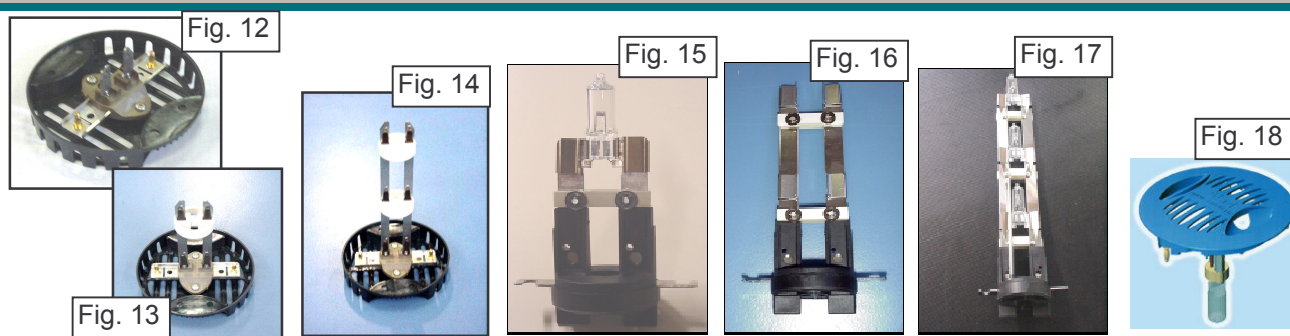

CONSOMMABLES ALM**AMPOULES**

Référence	Désignation	Pour	Volts	Watts	Figure
LHX 001	Ampoule halogène	PRX / Cupola 4000/6000/8000	23	100	1
ECA 002	Ampoule halogène	PRC/ECL 500/700/900 / Cupola 5000/7000/9000	24	120	2
MTA 1254	Ampoule frontale	MTA Centura	21	150	3
MTA 1255	Ampoule arrière	MTA Centura	20	150	4
MTA 1256	Ampoule halogène	MTA Centurion	12	100	5
MTA 1257	Ampoule halogène	MTA Centry	12	75	
AX 186762	Ampoule halogène	Axcel / X'ten	24	100	6

**POIGNEES STERILISABLES**

Référence	Désignation	Pour	Lot	Figure
PSX 003	Poignées stéril.	PRX / Cupola 4000/6000/8000 / Axcel/ X'Ten	Lot de 5	7
PSX 004	Poignées stéril.	PRX / Cupola 4000/6000 Caméra / Axcel/X'ten	Lot de 5	8
PRV2 PSX2	Poignées stéril.	PRX / Cupola 4000/6000 Caméra Zoom	Lot de 5	9
ECA 070	Poignées stéril.	PRC/ECL 500/700/900 / Cupola 5000/7000/9000	Lot de 5	10
PRV 0018	Poignées stéril.	PRC / ECL 500 / Cupola 5000 Caméra Zoom	1	11
MTA 1282	Poignées stéril.	MTA Centura/Centurion/Centry	1	

**PIECES DETACHEES COURANTES**

Référence	Désignation	Pour	Lot	Figure
SLX 001	Porte-lampe 1Amp	PRX / Cupola 4000	1	12
SLX 002	Porte-lampe 2Amp	PRX / Cupola 6000	1	13
SLX 003	Porte-lampe 3Amp	PRX / Cupola 8000	1	14
ECL 1460	Porte-lampe 1Amp	PRC / ECL 500 / Cupola 5000	1	15
ECL 1470	Porte-lampe 2Amp	PRC / ECL 700 / Cupola 7000	1	16
ECL 1480	Porte-lampe 3Amp	PRC / ECL 900 / Cupola 9000	1	17
SLX 10 001	Porte-lampe	Axcel / Xten	1	18