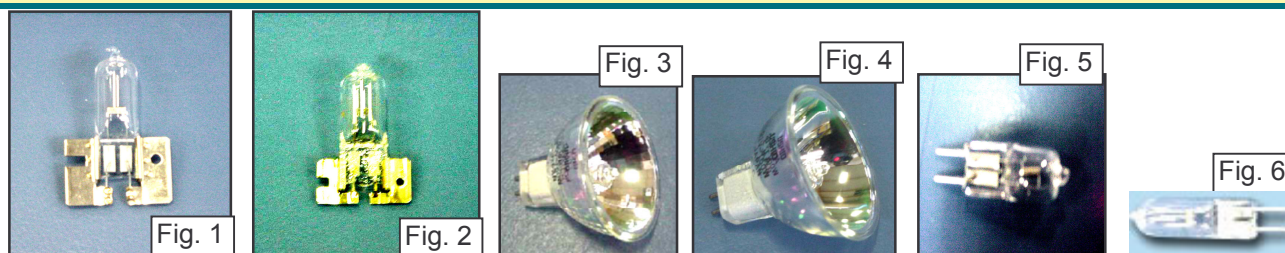

CONSOMMABLES ALM**AMPOULES**

Référence	Désignation	Pour	Volts	Watts	Figure
LHX 001	Ampoule halogène	PRX / Cupola 4000/6000/8000	23	100	1
ECA 002	Ampoule halogène	PRC/ECL 500/700/900 / Cupola 5000/7000/9000	24	120	2
MTA 1254	Ampoule frontale	MTA Centura	21	150	3
MTA 1255	Ampoule arrière	MTA Centura	20	150	4
MTA 1256	Ampoule halogène	MTA Centurion	12	100	5
MTA 1257	Ampoule halogène	MTA Centry	12	75	
AX 186762	Ampoule halogène	Axcel / X'ten	24	100	6

**POIGNEES STERILISABLES**

Référence	Désignation	Pour	Lot	Figure
PSX 003	Poignées stéril.	PRX / Cupola 4000/6000/8000 / Axcel/ X'Ten	Lot de 5	7
PSX 004	Poignées stéril.	PRX / Cupola 4000/6000 Caméra / Axcel/X'ten	Lot de 5	8
PRV2 PSX2	Poignées stéril.	PRX / Cupola 4000/6000 Caméra Zoom	Lot de 5	9
ECA 070	Poignées stéril.	PRC/ECL 500/700/900 / Cupola 5000/7000/9000	Lot de 5	10
PRV 0018	Poignées stéril.	PRC / ECL 500 / Cupola 5000 Caméra Zoom	1	11
MTA 1282	Poignées stéril.	MTA Centura/Centurion/Centry	1	

**PIECES DETACHEES COURANTES**

Référence	Désignation	Pour	Lot	Figure
SLX 001	Porte-lampe 1Amp	PRX / Cupola 4000	1	12
SLX 002	Porte-lampe 2Amp	PRX / Cupola 6000	1	13
SLX 003	Porte-lampe 3Amp	PRX / Cupola 8000	1	14
ECL 1460	Porte-lampe 1Amp	PRC / ECL 500 / Cupola 5000	1	15
ECL 1470	Porte-lampe 2Amp	PRC / ECL 700 / Cupola 7000	1	16
ECL 1480	Porte-lampe 3Amp	PRC / ECL 900 / Cupola 9000	1	17
SLX 10 001	Porte-lampe	Axcel / Xten	1	18