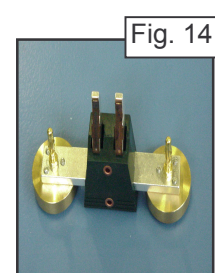

CONSOMMABLES ANGENIEUX**AMPOULES**

Référence	Désignation	Pour	Volts	Watts	Figure N°
AX 104316	Ampoule ancien modèle sans filtre athermique avec hublot transparent	AX 4		70	1
AX 153092	Ampoule ancien modèle sans filtre athermique avec hublot en verre cathédrale ou microlentille	AX 4		70	2
AX 186762	Ampoule nouveau modèle avec filtre athermique	AX 4 / AX 10		100	3
AX 163508	Ampoule nouveau modèle avec filtre athermique	AX 4 / AX 14 (après 1985)		150	4
AX 76554	Ampoule halogène	AX 8		250	5
AX 150394	Ampoule ancien modèle sans filtre athermique avec hublot transparent	AX 14 (avant 1985)		100	6
AX 153091	ampoule ancien modèle sans filtre athermique avec hublot verre cathédrale ou microlentille	AX 14 (avant 1985)		100	7

angénieux

**POIGNEES STERILISABLES**

Référence	Désignation	Pour	Lot	Figure N°
AX 187306	Poignée stérilisable	AX 4 / AX 10	1	8
AX 76967	Poignée stérilisable	AX 8	1	9

**PIECES DETACHEES COURANTES**

Référence	Désignation	Pour	Lot	Figure N°
AX 105054	Porte-lampe pour ampoule AX104316 & AX153092	AX 4	1	10
AX 162798	Porte-lampe pour ampoule AX186762 & AX163508	AX 4/AX 10/AX 14	1	11
AX 135457	Support-Ampoule 250W	AX 8	1	12
AX 76610	Filtre	AX 8	Lot de 10	13
AX 137705	Porte-lampe	AX 14	1	14