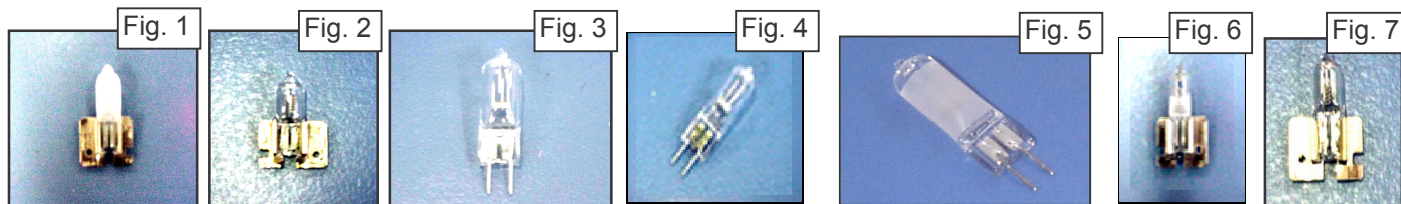

CONSOMMABLES ANGENIEUX**AMPOULES**

Référence	Désignation	Pour	Volts	Watts	Figure N°
AX 104316	Ampoule ancien modèle sans filtre athermique avec hublot transparent	AX 4		70	1
AX 153092	Ampoule ancien modèle sans filtre athermique avec hublot en verre cathédrale ou microlentille	AX 4		70	2
AX 186762	Ampoule nouveau modèle avec filtre athermique	AX 4 / AX 10		100	3
AX 163508	Ampoule nouveau modèle avec filtre athermique	AX 4 / AX 14 (après 1985)		150	4
AX 76554	Ampoule halogène	AX 8		250	5
AX 150394	Ampoule ancien modèle sans filtre athermique avec hublot transparent	AX 14 (avant 1985)		100	6
AX 153091	ampoule ancien modèle sans filtre athermique avec hublot verre cathédrale ou microlentille	AX 14 (avant 1985)		100	7

angénieux

**POIGNEES STERILISABLES**

Référence	Désignation	Pour	Lot	Figure N°
AX 187306	Poignée stérilisable	AX 4 / AX 10	1	8
AX 76967	Poignée stérilisable	AX 8	1	9

**PIECES DETACHEES COURANTES**

Référence	Désignation	Pour	Lot	Figure N°
AX 105054	Porte-lampe pour ampoule AX104316 & AX153092	AX 4	1	10
AX 162798	Porte-lampe pour ampoule AX186762 & AX163508	AX 4/AX 10/AX 14	1	11
AX 135457	Support-Ampoule 250W	AX 8	1	12
AX 76610	Filtre	AX 8	Lot de 10	13
AX 137705	Porte-lampe	AX 14	1	14