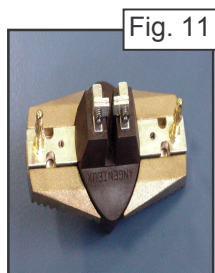

CONSOMMABLES ANGENIEUX**AMPOULES**

Référence	Désignation	Pour	Volts	Watts	Figure N°
AX 104316	Ampoule ancien modèle sans filtre athermique avec hublot transparent	AX 4		70	1
AX 153092	Ampoule ancien modèle sans filtre athermique avec hublot en verre cathédrale ou microlentille	AX 4		70	2
AX 186762	Ampoule nouveau modèle avec filtre athermique	AX 4 / AX 10		100	3
AX 163508	Ampoule nouveau modèle avec filtre athermique	AX 4 / AX 14 (après 1985)		150	4
AX 76554	Ampoule halogène	AX 8		250	5
AX 150394	Ampoule ancien modèle sans filtre athermique avec hublot transparent	AX 14 (avant 1985)		100	6
AX 153091	ampoule ancien modèle sans filtre athermique avec hublot verre cathédrale ou microlentille	AX 14 (avant 1985)		100	7

angénieux

**POIGNEES STERILISABLES**

Référence	Désignation	Pour	Lot	Figure N°
AX 187306	Poignée stérilisable	AX 4 / AX 10	1	8
AX 76967	Poignée stérilisable	AX 8	1	9

**PIECES DETACHEES COURANTES**

Référence	Désignation	Pour	Lot	Figure N°
AX 105054	Porte-lampe pour ampoule AX104316 & AX153092	AX 4	1	10
AX 162798	Porte-lampe pour ampoule AX186762 & AX163508	AX 4/AX 10/AX 14	1	11
AX 135457	Support-Ampoule 250W	AX 8	1	12
AX 76610	Filtre	AX 8	Lot de 10	13
AX 137705	Porte-lampe	AX 14	1	14