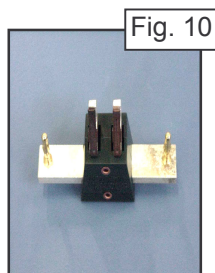

CONSOMMABLES ANGENIEUX**AMPOULES**

Référence	Désignation	Pour	Volts	Watts	Figure N°
AX 104316	Ampoule ancien modèle sans filtre athermique avec hublot transparent	AX 4		70	1
AX 153092	Ampoule ancien modèle sans filtre athermique avec hublot en verre cathédrale ou microlentille	AX 4		70	2
AX 186762	Ampoule nouveau modèle avec filtre athermique	AX 4 / AX 10		100	3
AX 163508	Ampoule nouveau modèle avec filtre athermique	AX 4 / AX 14 (après 1985)		150	4
AX 76554	Ampoule halogène	AX 8		250	5
AX 150394	Ampoule ancien modèle sans filtre athermique avec hublot transparent	AX 14 (avant 1985)		100	6
AX 153091	ampoule ancien modèle sans filtre athermique avec hublot verre cathédrale ou microlentille	AX 14 (avant 1985)		100	7

angénieux

**POIGNEES STERILISABLES**

Référence	Désignation	Pour	Lot	Figure N°
AX 187306	Poignée stérilisable	AX 4 / AX 10	1	8
AX 76967	Poignée stérilisable	AX 8	1	9

**PIECES DETACHEES COURANTES**

Référence	Désignation	Pour	Lot	Figure N°
AX 105054	Porte-lampe pour ampoule AX104316 & AX153092	AX 4	1	10
AX 162798	Porte-lampe pour ampoule AX186762 & AX163508	AX 4/AX 10/AX 14	1	11
AX 135457	Support-Ampoule 250W	AX 8	1	12
AX 76610	Filtre	AX 8	Lot de 10	13
AX 137705	Porte-lampe	AX 14	1	14