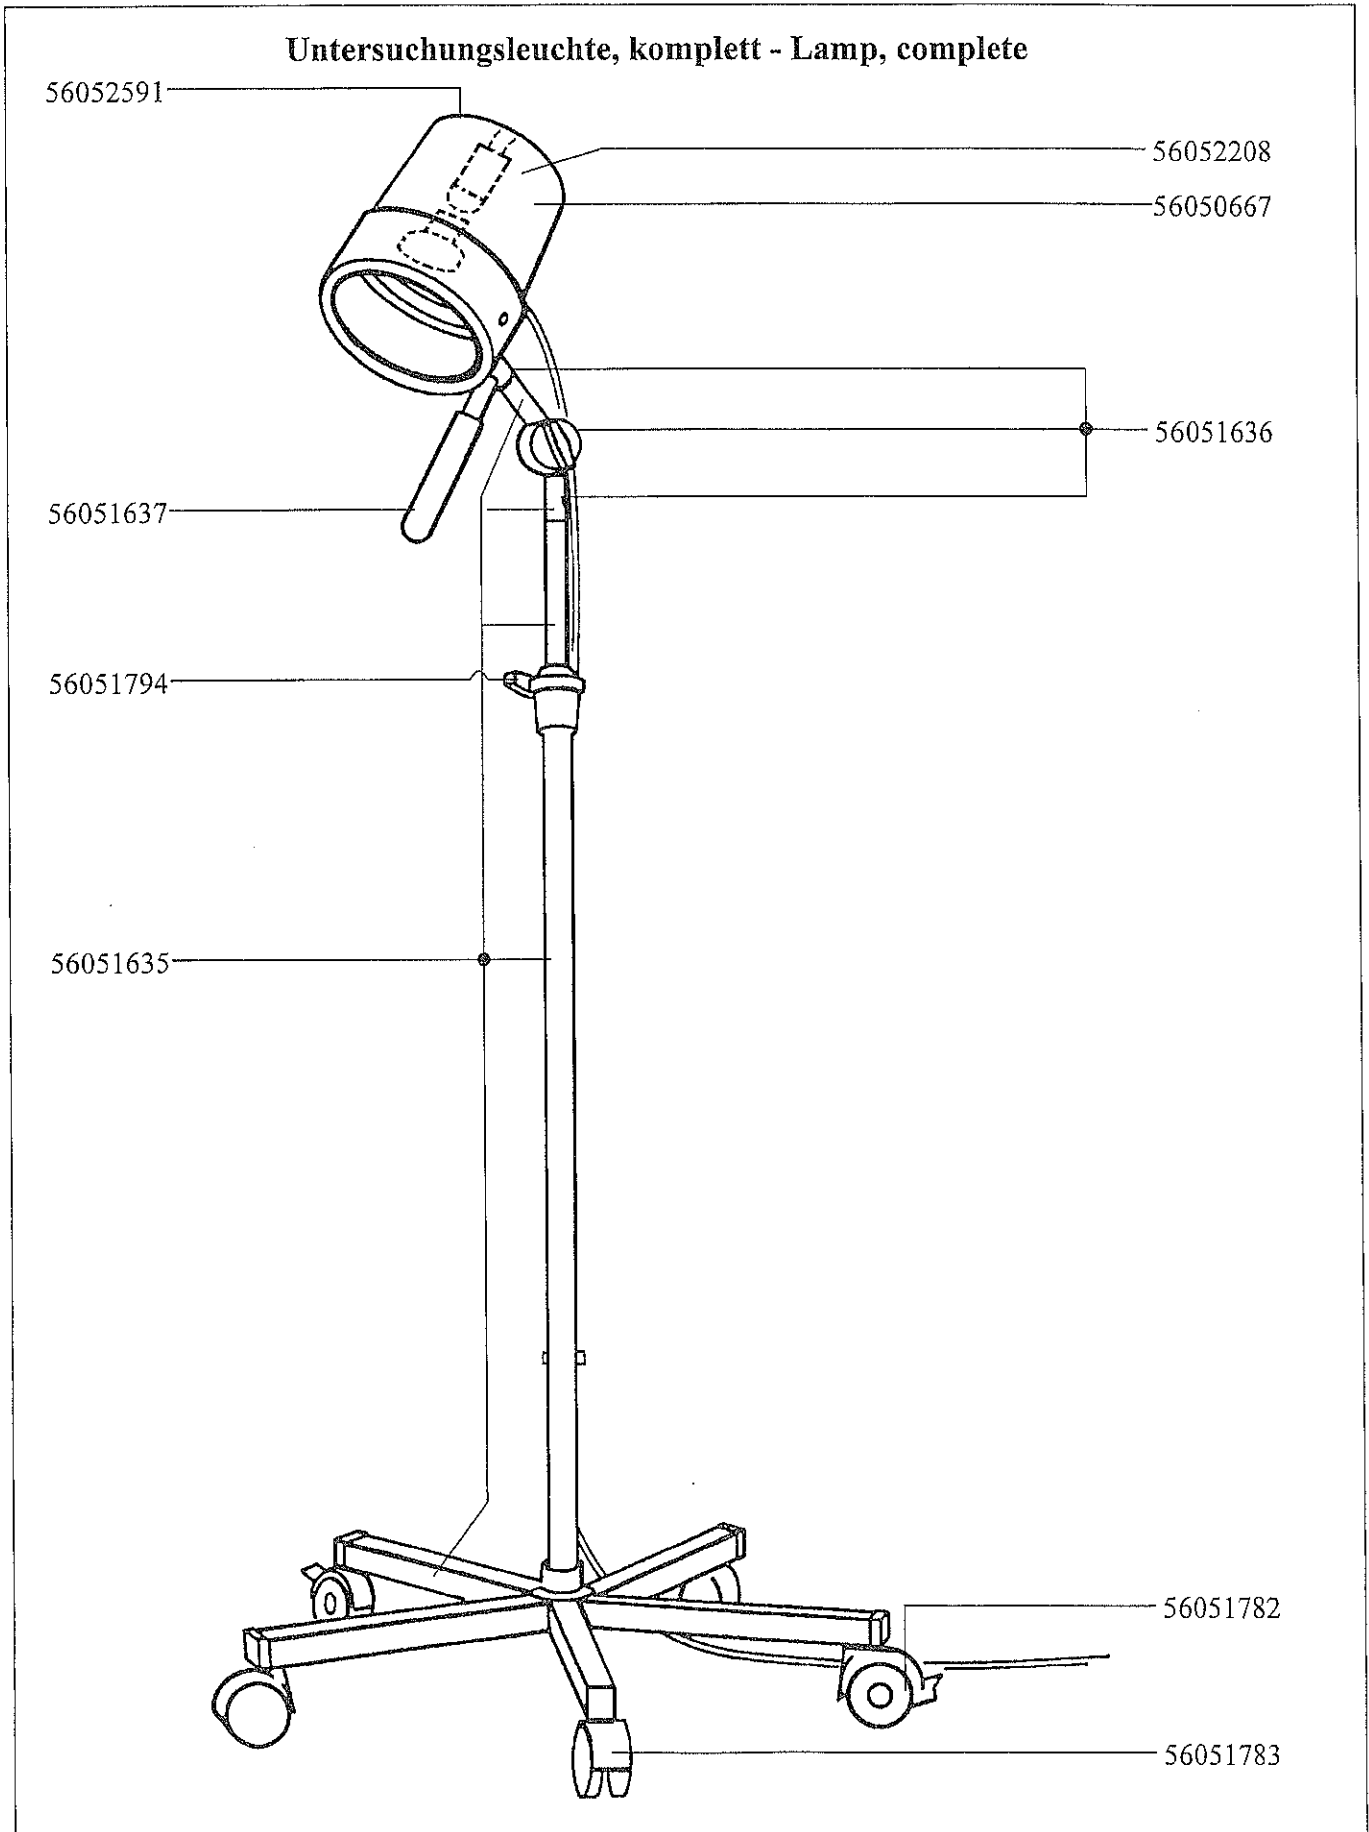

HANAULUX PALMA

Ersatzteilliste

Spare Parts List

Art. Nr. 2070 - 3044

Ausgabe

Issue

07.96

Cat. No. 2070 - 3044

Ersetzt Ausgabe

Replace issue

12.93

Untersuchungsleuchte, komplett - Lamp, complete

Optisches System - Optical system

ERSATZTEILLISTE			SPARE PARTS LIST			PALMA		
Bestell-Nr.	Anz.	Bezeichnung				Verwendung		
Part No.	No.off		Description			Used in		
56018306	1	Glühlampe V W	bulb V W			M		
56019188	1	Glühlampe 220V 50W	bulb 220 V 50 W			M		
56019189	1	Glühlampe 240V 50W	bulb 240 V 50 W			M		
56019190	1	Glühlampe 120V 50W	bulb 120 V 50 W			M		
56050646	12	Haltefedern	Holding springs			M		
56050667	10	Sicherung	Fuses			M		
56051635	1	Stativ 5-Fuss	Stand 5-feet			M		
56051636	1	Gelenk 56 X 56	Joint 56 x 56			M		
56051637	1	Ersatzgriff mit Achse	Handle with axle			M		
56051638	1	Ersatzfassung	Bulb socket			M		
56051782	2	Doppelrollen, 50mm mit Feststeller	Double foot with stabiliser 50mm			M		
56051783	2	Doppelrollen, antistat. 50mm	Double foot antisatic 50mm			M		
56051794	1	Hebel für Stativ	Hold for stand			M		
56052208	5	Sicherungshalter	Fuse holder			M		
56052266	1	Reflektor, Schutzscheibe+O-Ringe	Reflector, Protective discs + O-rings			M		
56052481	1	Wärmeschutzfilter 135 MM	Heat protection filter			M		
56052591	1	Schalter	Switch			M		
56052599	1	Filtersatz Lackiert	Filter set			M		
56052620	1	Satz O-Ringe	Set of o-rings			M		
M = PALMA			* nur auf Anfrage			* on request only		