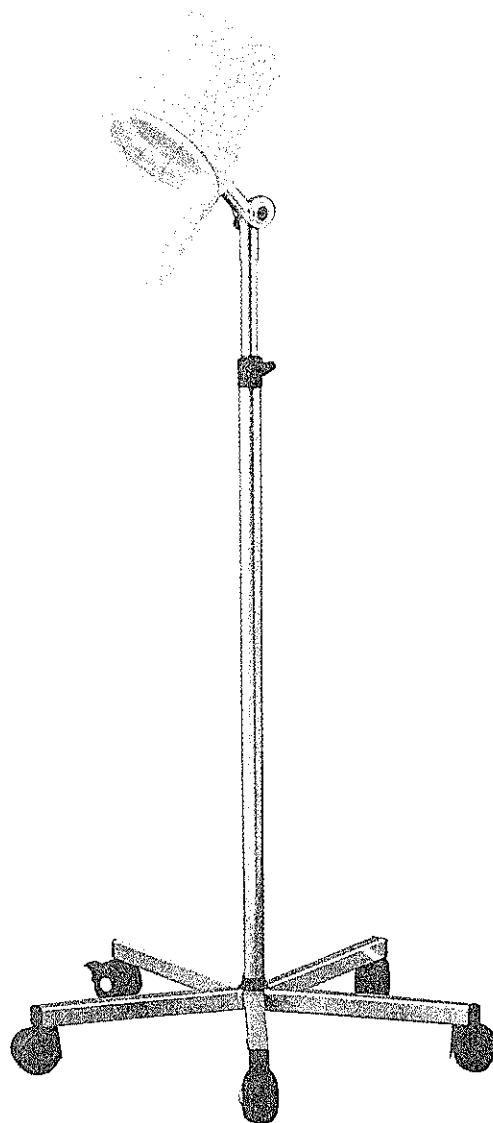

HANAULUX PALMA

Ersatzteilliste

Spare Parts List

Art. Nr. 2070 - 3044

Ausgabe

Issue

07.96

Cat. No. 2070 - 3044

Ersetzt Ausgabe

Replace issue

12.93

Untersuchungsleuchte, komplett - Lamp, complete

Optisches System - Optical system

ERSATZTEILLISTE			SPARE PARTS LIST			PALMA		
Bestell-Nr.	Anz.	Bezeichnung				Verwendung		
Part No.	No.off		Description			Used in		
56018306	1	Glühlampe V W	bulb V W			M		
56019188	1	Glühlampe 220V 50W	bulb 220 V 50 W			M		
56019189	1	Glühlampe 240V 50W	bulb 240 V 50 W			M		
56019190	1	Glühlampe 120V 50W	bulb 120 V 50 W			M		
56050646	12	Haltefedern	Holding springs			M		
56050667	10	Sicherung	Fuses			M		
56051635	1	Stativ 5-Fuss	Stand 5-feet			M		
56051636	1	Gelenk 56 X 56	Joint 56 x 56			M		
56051637	1	Ersatzgriff mit Achse	Handle with axle			M		
56051638	1	Ersatzfassung	Bulb socket			M		
56051782	2	Doppelrollen, 50mm mit Feststeller	Double foot with stabiliser 50mm			M		
56051783	2	Doppelrollen, antistat. 50mm	Double foot antisatic 50mm			M		
56051794	1	Hebel für Stativ	Hold for stand			M		
56052208	5	Sicherungshalter	Fuse holder			M		
56052266	1	Reflektor, Schutzscheibe+O-Ringe	Reflector, Protective discs + O-rings			M		
56052481	1	Wärmeschutzfilter 135 MM	Heat protection filter			M		
56052591	1	Schalter	Switch			M		
56052599	1	Filtersatz Lackiert	Filter set			M		
56052620	1	Satz O-Ringe	Set of o-rings			M		
M = PALMA			* nur auf Anfrage			* on request only		