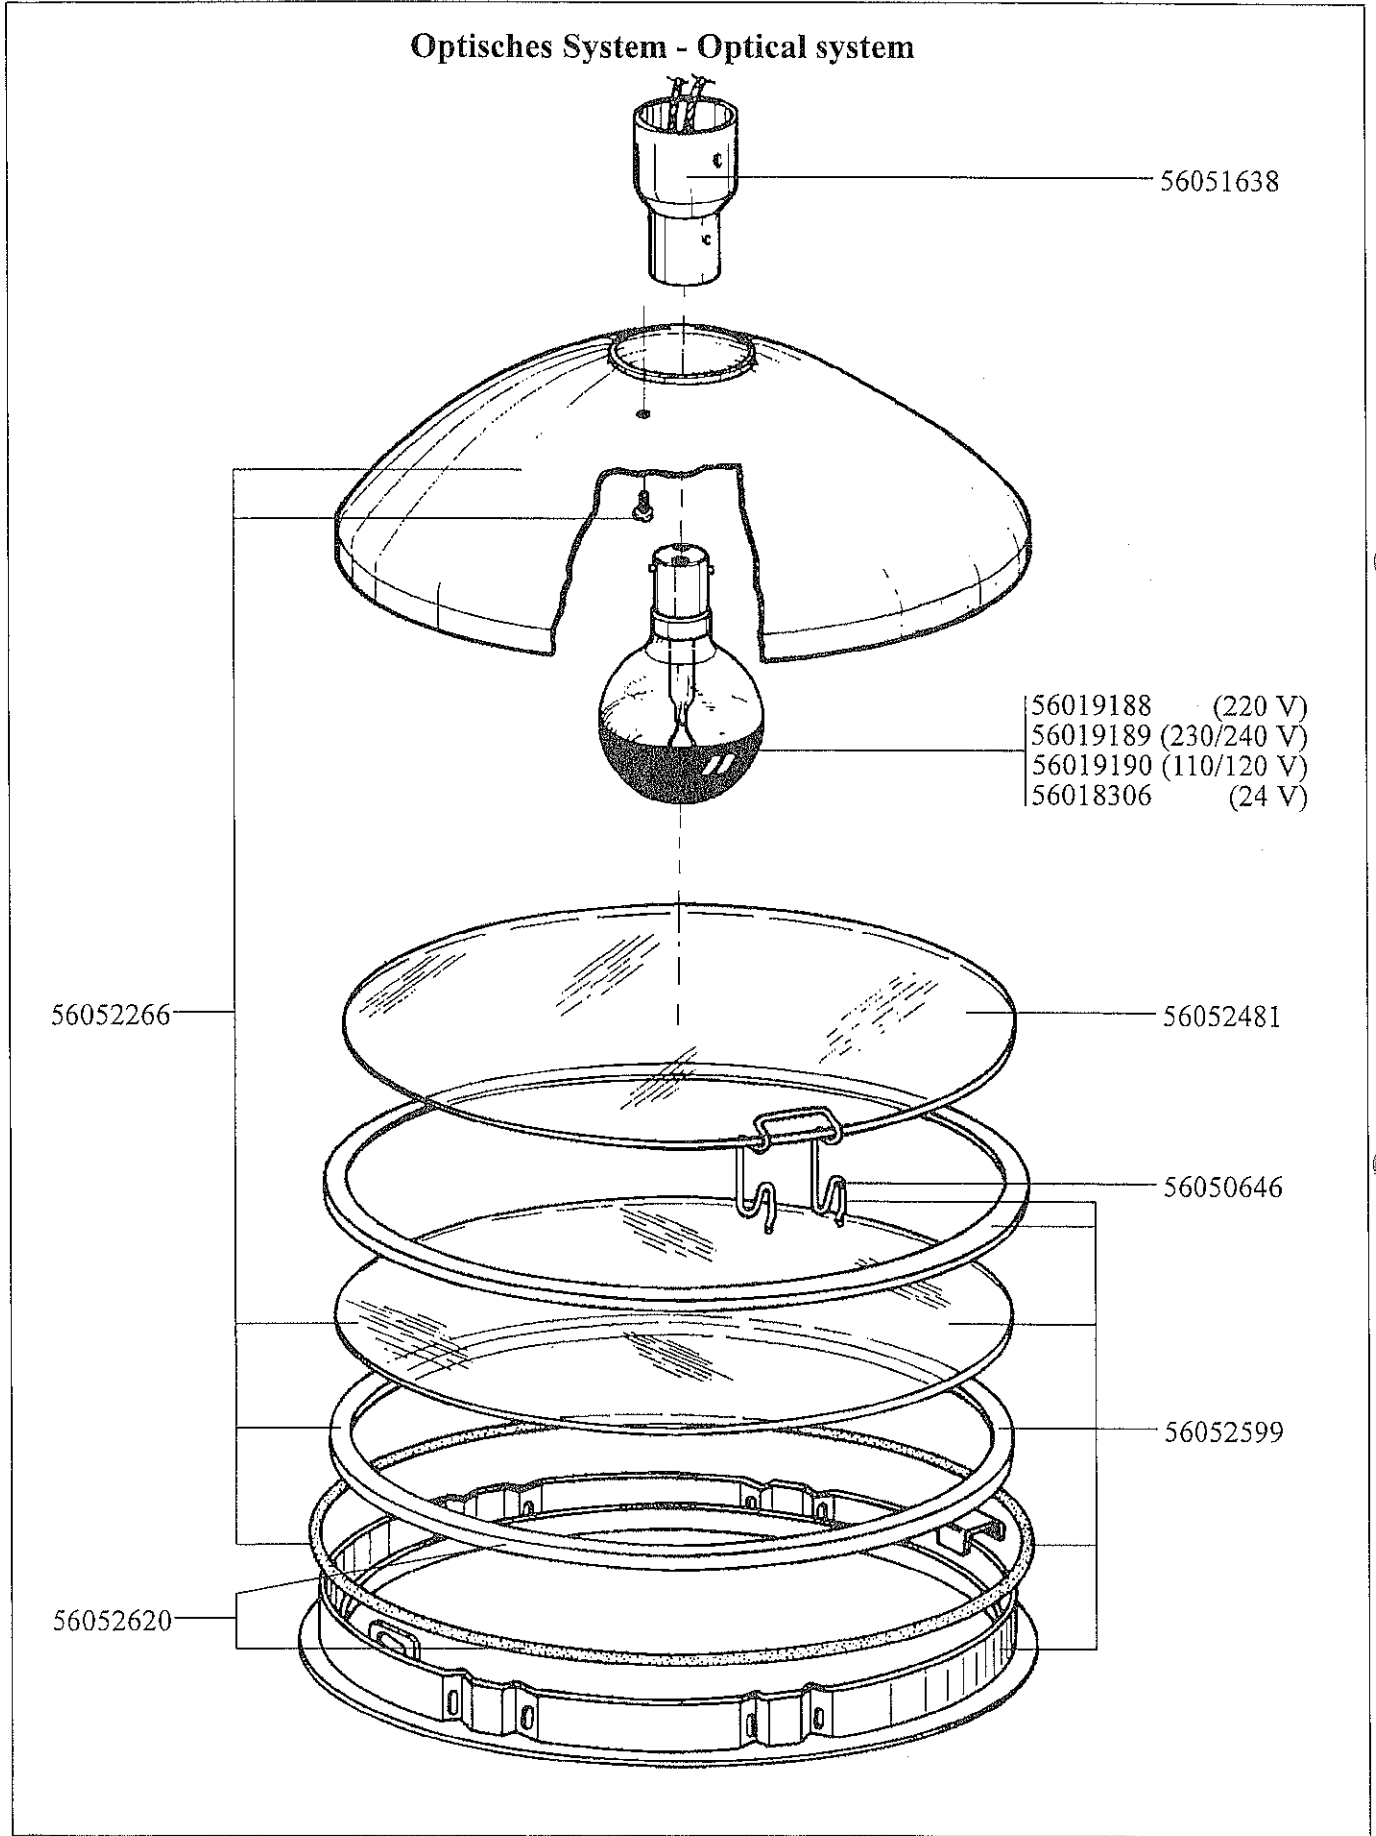

HANAULUX PALMA

Ersatzteilliste

Spare Parts List

Art. Nr. 2070 - 3044

Ausgabe

Issue

07.96

Cat. No. 2070 - 3044

Ersetzt Ausgabe

Replace issue

12.93

Untersuchungsleuchte, komplett - Lamp, complete

Optisches System - Optical system

ERSATZTEILLISTE			SPARE PARTS LIST			PALMA		
Bestell-Nr.	Anz.	Bezeichnung				Verwendung		
Part No.	No.off		Description			Used in		
56018306	1	Glühlampe V W	bulb V W			M		
56019188	1	Glühlampe 220V 50W	bulb 220 V 50 W			M		
56019189	1	Glühlampe 240V 50W	bulb 240 V 50 W			M		
56019190	1	Glühlampe 120V 50W	bulb 120 V 50 W			M		
56050646	12	Haltefedern	Holding springs			M		
56050667	10	Sicherung	Fuses			M		
56051635	1	Stativ 5-Fuss	Stand 5-feet			M		
56051636	1	Gelenk 56 X 56	Joint 56 x 56			M		
56051637	1	Ersatzgriff mit Achse	Handle with axle			M		
56051638	1	Ersatzfassung	Bulb socket			M		
56051782	2	Doppelrollen, 50mm mit Feststeller	Double foot with stabiliser 50mm			M		
56051783	2	Doppelrollen, antistat. 50mm	Double foot antisatic 50mm			M		
56051794	1	Hebel für Stativ	Hold for stand			M		
56052208	5	Sicherungshalter	Fuse holder			M		
56052266	1	Reflektor, Schutzscheibe+O-Ringe	Reflector, Protective discs + O-rings			M		
56052481	1	Wärmeschutzfilter 135 MM	Heat protection filter			M		
56052591	1	Schalter	Switch			M		
56052599	1	Filtersatz Lackiert	Filter set			M		
56052620	1	Satz O-Ringe	Set of o-rings			M		
M = PALMA			* nur auf Anfrage			* on request only		